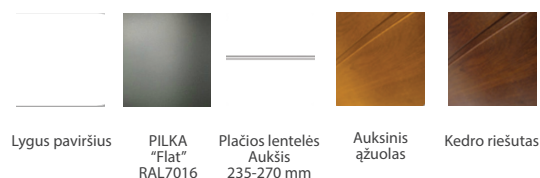

VARTŲ SPALVOS

Sekcinių vartų „COMPACT“ spalvą galite rinktis iš standartinių arba nestandartinių spalvų segmentų.

STANDARTINĖS SPALVOS

NESTANDARTINĖS SPALVOS

Pagal pageidavimą galite išsirinkti Jums tinkančią spalvą iš RAL spalvų paletės. Vartų dažymui naudojame aukščiausios kokybės vokiškus dvikomponentius poliuretaninius dažus, užtikrinančius spalvos ilgaamžiškumą ir pasižyminčius mažu blukimo rodikliu.