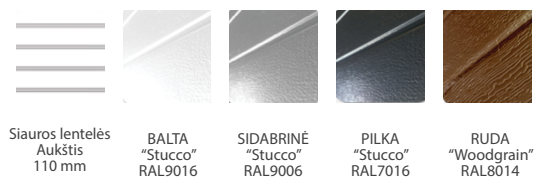

1,5 MM

VARTŲ KREIPIANČIASIAS - gaminame iš 1,5 mm storio cinkuoto plieno. Sujungimus atliekame specialia įranga, naudojant šaltojo kniedijimo būdą, tad detalių apsauginis sluoksnis išlieka nepažeistas.

VARTŲ SPALVOS

Sekcinių vartų „COMPACT“ spalvą galite rinktis iš standartinių arba nestandartinių spalvų segmentų.

STANDARTINĖS SPALVOS

NESTANDARTINĖS SPALVOS

Pagal pageidavimą galite išsirinkti Jums tinkančią spalvą iš RAL spalvų paletės. Vartų dažymui naudojame aukščiausios kokybės vokiškus dvikomponentius poliuretaninius dažus, užtikrinančius spalvos ilgaamžiškumą ir pasižyminčius mažu blukimo rodikliu.