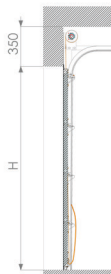

VARTŲ KONSTRUKCIJA

40 MM

BASIC (ITALIJA) - uždaro kontūro segmentai gaminami iš aukštos kokybės plieninės galvanizuotos skardos, atitinkančios standartą UNI EN 10326 ir užpildyti didelio tankio ($40 \pm 4 \text{ kg/m}^3$) poliuretano putomis.