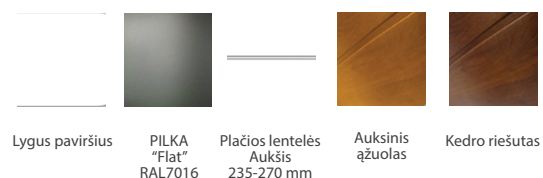

VARTŲ SPALVOS

Sekcinių vartų „HOME“ spalvą galite rinktis iš standartinių arba nestandartinių spalvų segmentų.

STANDARTINĖS SPALVOS

NESTANDARTINĖS SPALVOS

Pagal pageidavimą galite išsirinkti Jums tinkančią spalvą iš RAL spalvų paletės. Vartų dažymui naudojame aukščiausios kokybės vokiškus dvikomponenčius poliuretaninius dažus, užtikrinančius spalvos ilgaamžiškumą ir pasižyminčius mažu blukimo rodikliu.