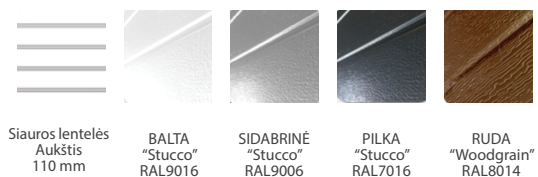

VARTŲ SPALVOS

Sekcinių vartų „HOME“ spalvą galite rinktis iš standartinių arba nestandartinių spalvų segmentų.

STANDARTINĖS SPALVOS

NESTANDARTINĖS SPALVOS

Pagal pageidavimą galite išsirinkti Jums tinkančią spalvą iš RAL spalvų paletės. Vartų dažymui naudojame aukščiausios kokybės vokiškus dvikomponenčius poliuretaninius dažus, užtikrinančius spalvos ilgaamžiškumą ir pasižyminčius mažu blukimo rodikliu.